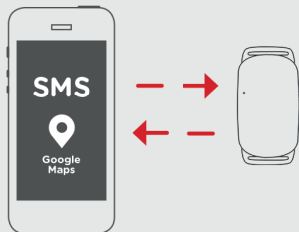

# TOIMI NÄIN

LAITTEEN PUHELINNUMERO:

---

Lataa laitetta ensimmäisellä  
käyttökerralla 6 tuntia.  
Sulje USB-portti huolellisesti  
varmistaaksesi vesitiiviisyys.

Aloita käyttö lähettämällä teksti-  
viesti **A1** laitteen numeroon. Saat  
puheliminesi vahvistusviestin.  
Laitte on käyttövalmis.

Paikanna laite lähettämällä teksti-  
viesti **LOC** laitteen numeroon.  
Saat paluuviestinä Google Maps  
-karttalinkin.