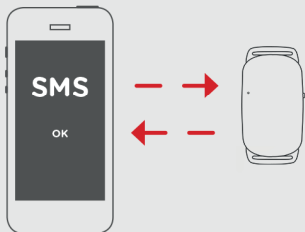

# TOIMI NÄIN

LAITTEEN PUHELINNUMERO:

---

Lataa laitetta ensimmäisellä  
käyttökerralla 6 tuntia.  
Sulje USB-portti huolellisesti  
varmistaaksesi vesitiiviisyys.

Aloita käyttö lähettämällä teksti-  
viesti **A1** laitteen numeroon. Saat  
puheliminesi vahvistusviestin.  
Laitte on käyttövalmis.